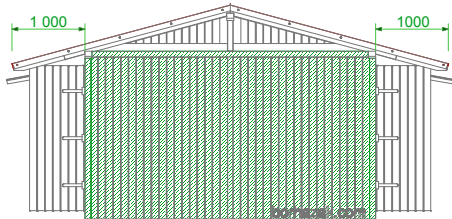

Hátsó oldal dekorációs felület
Back side deco area