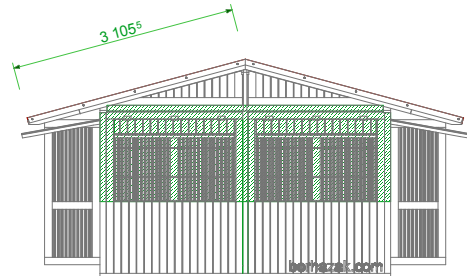

Front ablakok dekorációs felülete
Front side decorating (windows)