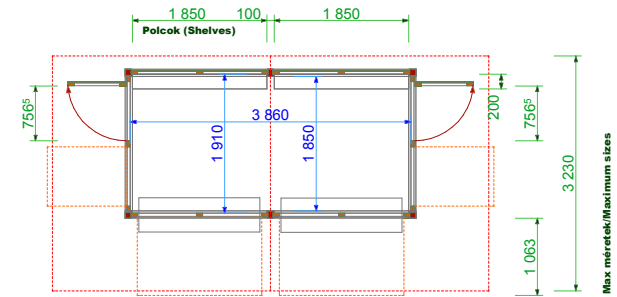

Alaprajz/layout

Max méretek/Maximum sizes