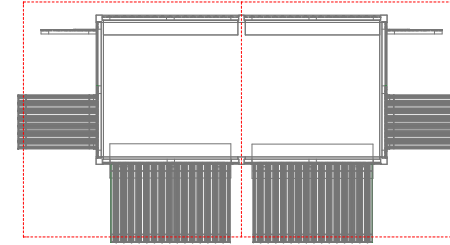

Front ablakok dekorációs felülete
Front side decorating (windows)