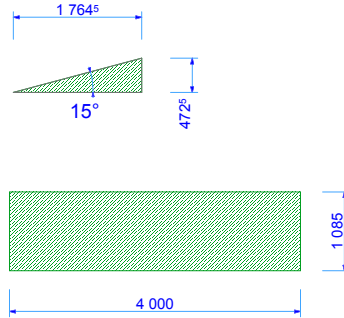

Front ablakok dekorációs felülete
Front side decorating (windows)