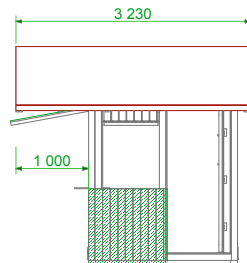

Oldalsó felületek
Sides