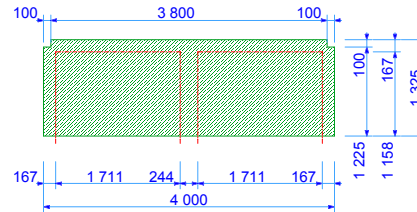

Alaprajz/layout

Max méretek/Maximum sizes